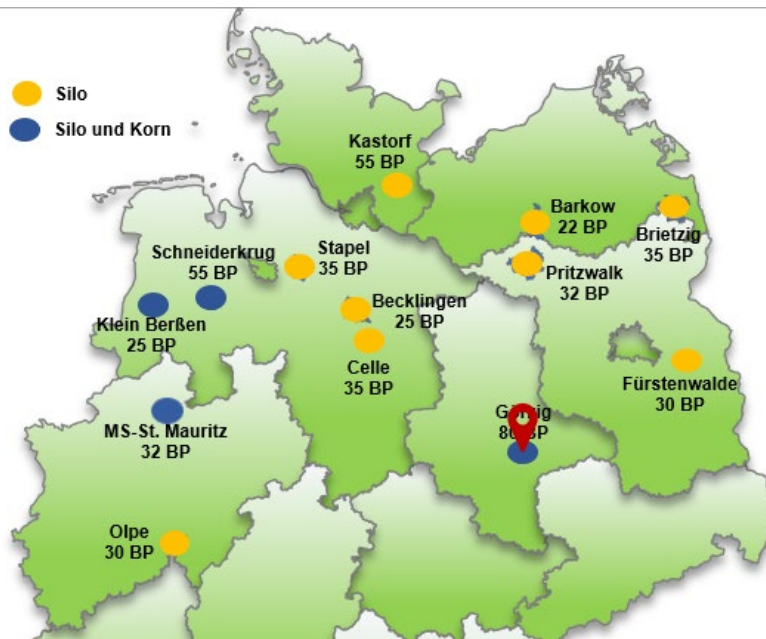

Standort: „Börde kontinental“

- Standort der Lidea-Germany
- 90 Bodenpunkte
- 570 mm Niederschlag/Jahr
- Beregnungsstandort

Versuche Mais 2021:

- Sortenprüfung: Silomais: 50 Sorten
Körnermais: 30 Sorten

Produktionstechnik:

- Pflug
- Aussaat: 25.04.2021
- Düngung: mineralisch
115 kg/ha N, 0 kg/ha P₂O₅ (Vers.stufe D),
0 kg/ha K₂O (Vers.stufe E)

Erträge (5-jähriges Mittel)	
Silomais (dt TM/ha)	Körnermais (dt/ha)
213	119

Klimadaten (langjährige Mittelwerte 1990-2020, Quelle: DWD)						
Niederschlag		☉ Temperatur		Sonnenscheindauer in Std.		Tage über 30°C (1980-2010)
Jahr	Apr.-Sept.	Jahr	Apr.-Sept.	Jahr	Apr.-Sept.	Jahr
568	319	10,1	15,9	1702	1218	8,5