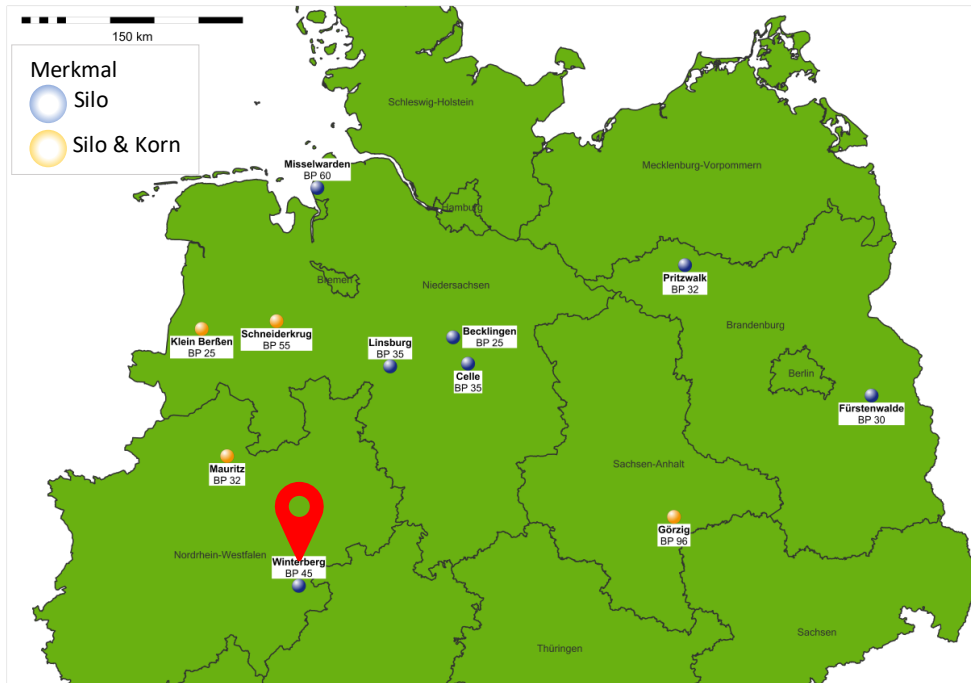

Altenfeld, Winterberg

Standort: „Höhenlage Sauerland“

- 45 Bodenpunkte
- 683 mm Niederschlag/Jahr
- Höhenlage 535 m ü.NN

Versuche Mais 2023:

- Sortenprüfung: Silomais 31 Sorten

Produktionstechnik:

- Pflug
- Aussaat: 8.5.2023
- Düngung: Rindergülle + UFD
167 kg/ha N, 90 kg/ha P₂O₅ , 161 kg/ha K₂O