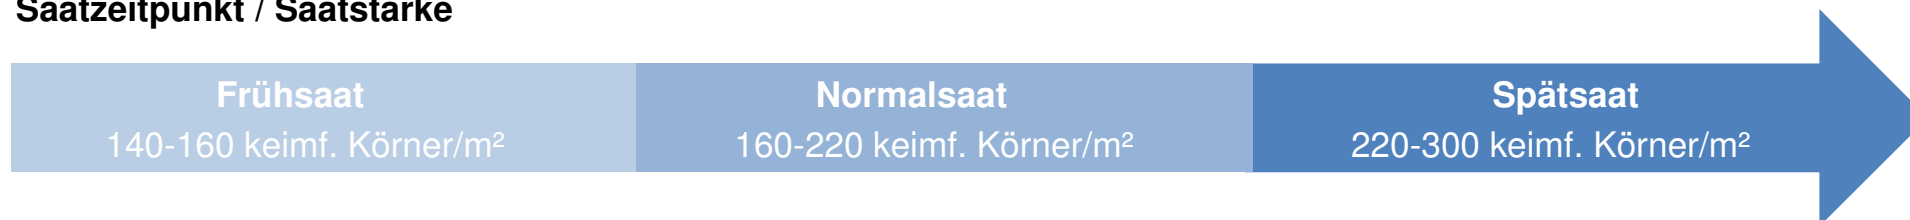

Winterroggen SU Bendix

Züchter: Hybro Saatzucht / Saaten-Union

- Kompakter Wuchs mit guter Standfestigkeit
- Ausgeprägte Trockentoleranz
- Besonders 2018 mit guten Erträgen aufgefallen

	gering	mittel	hoch
Pflanzenlänge	■ ■ ■ ■		
Lager	■ ■ ■ ■		
Halmknicken	■ ■ ■ ■ ■		
Rhynchosporium	■ ■ ■ ■ ■		
Mehltau	■ ■ ■		
Braunrost	■ ■ ■ ■		
Mutterkorn	■ ■ ■ ■ ■		

Quelle: BSA 2018

Saatzeitpunkt / Saatstärke

AGRAVIS Schwerpunktsorte 2019